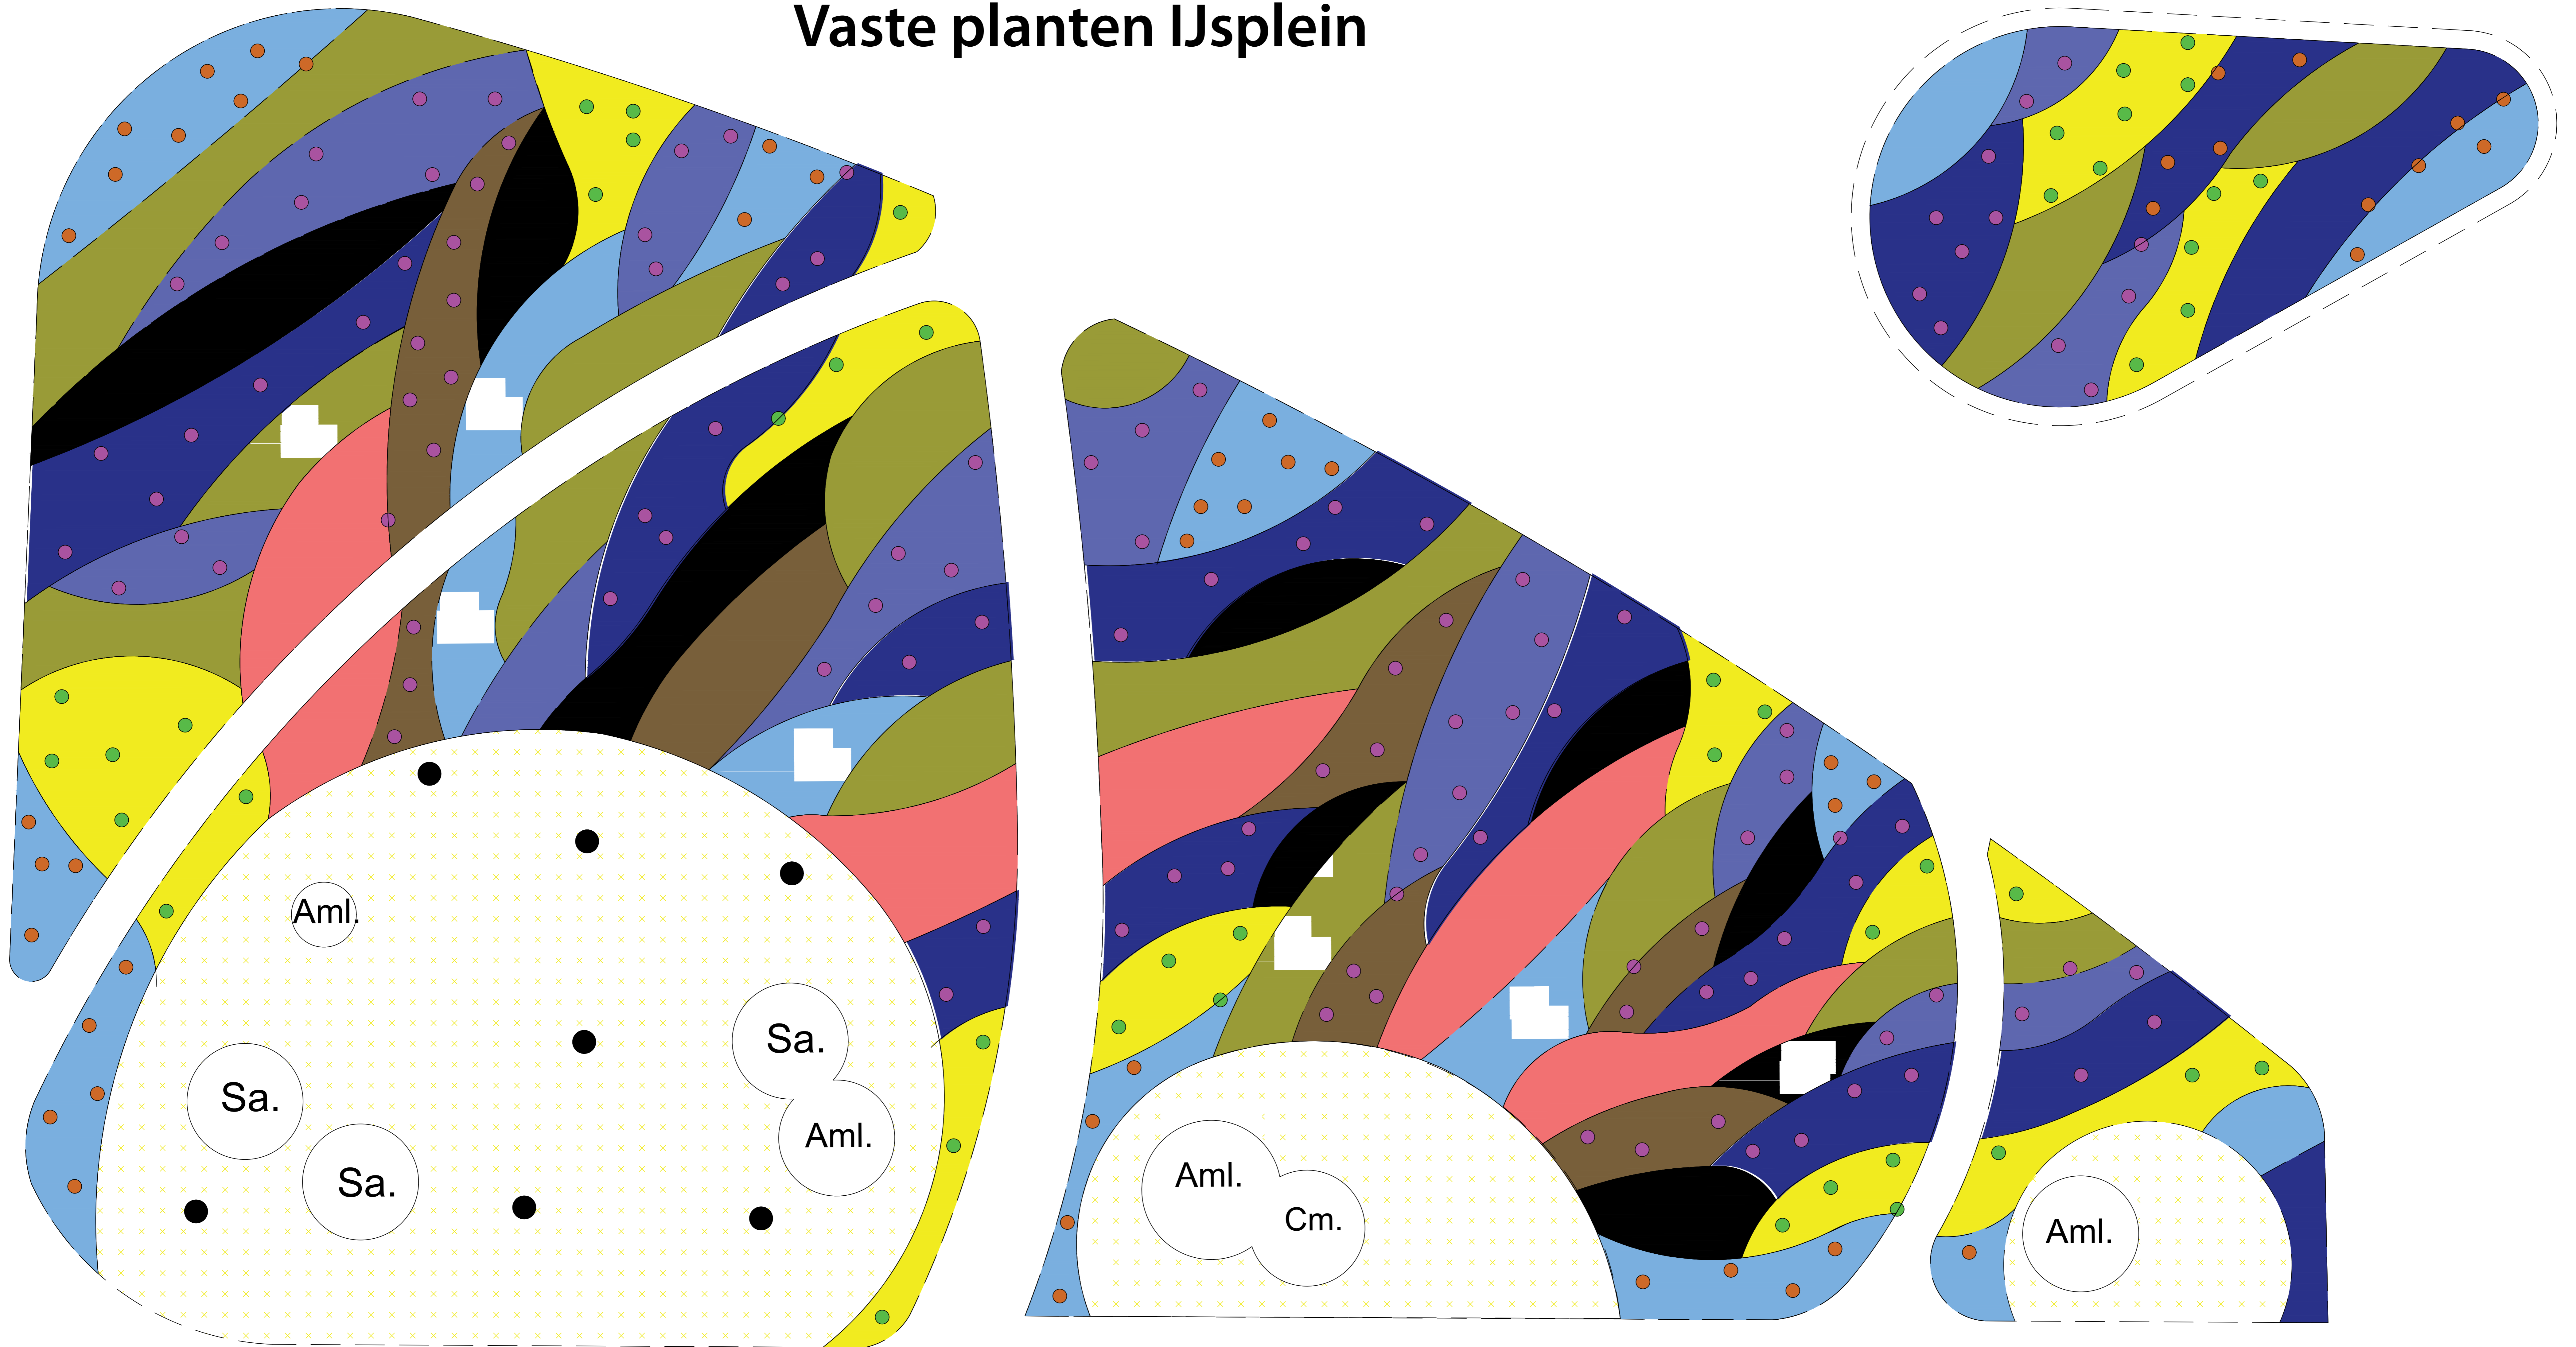

Vaste planten IJsplein

LEGENDA VASTEPLANTEN

	Aster dumosus 'Prof. Anton Kippenberg' Combineren met bollen: Scilla siberica
	Deschampsia cespitosa
	Geranium rozanne Combineren met bollen: Scilla siberica
	Nepeta faassenii six hills giant Combineren met bollen: Scilla siberica
	Persicaria amplexicaulis
	Phlomis russeliana
	Salvia nemerosa Mainacht Combineren met bollen: Crocosmia 'Fire King' (Montbretia)
	Sesleria autumnalis
	Verbena bonariensis
	Echinacea purpurea Alba
	Gaura lindheimeri

LEGENDA

Heesters

	Rhododendron Cunningham White Houtsnippers als onderlaag
	Amelanchier lamerckii Solitaire heester 125/150
	Cornus mas Solitaire heester 100/125
	Sorbus aucuparia Solitaire heester 125/150